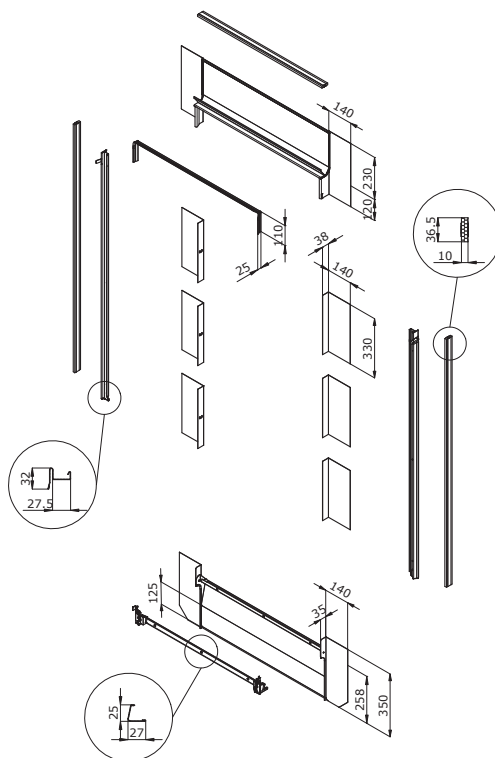

EDN
MK06
0000

New Generation
tion
ouvelle

Zapuštěná montáž pro plochou střešní krytinu do výšky profilu 8 mm

- Dokonale pasuje na střešní okna VELUX
- Včetně zateplovací sady BDX
- Estetické řešení
- Rychlá montáž
- Bezúdržbové a nepodléhající korozi
- Testováno v extrémních povětrnostních podmínkách
- Záruka VELUX

Charakteristiky lemování EDN 0000

Materiál
lemování:
hliník, tmavě
šedá barva

Sklon střechy:
20° až 90°

Výška profilu:
max 8 mm,
břídlice

Boční profil:
boční vložky

Včetně
zateplovací sady
BDX

Zapuštěná
montáž:
úroveň modré
rýsky

Lemování pro samostatné osazení a sestavy

Profil střešní krytiny: 8 mm		
1		EDN
2		
3		EKN
4		EKN ---7- + EDN
5		EFN
6		EFN --22/32
7		
8		ETN WK34 + EDN
9		EKN + ETN WK34 0000 + ETN WK--0000E
10		EKX --88
11		
12		
13		

Technický výkres

Technické údaje

Materiál:	Slitina hliníku
Tloušťka hliníku:	0,47 mm až 0,70 mm
Tloušťka potahu:	Min 24 µm, podle normy EN 13523-1
Lesk 60°:	30E, podle normy EN 13523-2
Standardní barva:	Šedá NCS S 7500-N, podle normy EN 13523-3, nebo jako RAL 7043